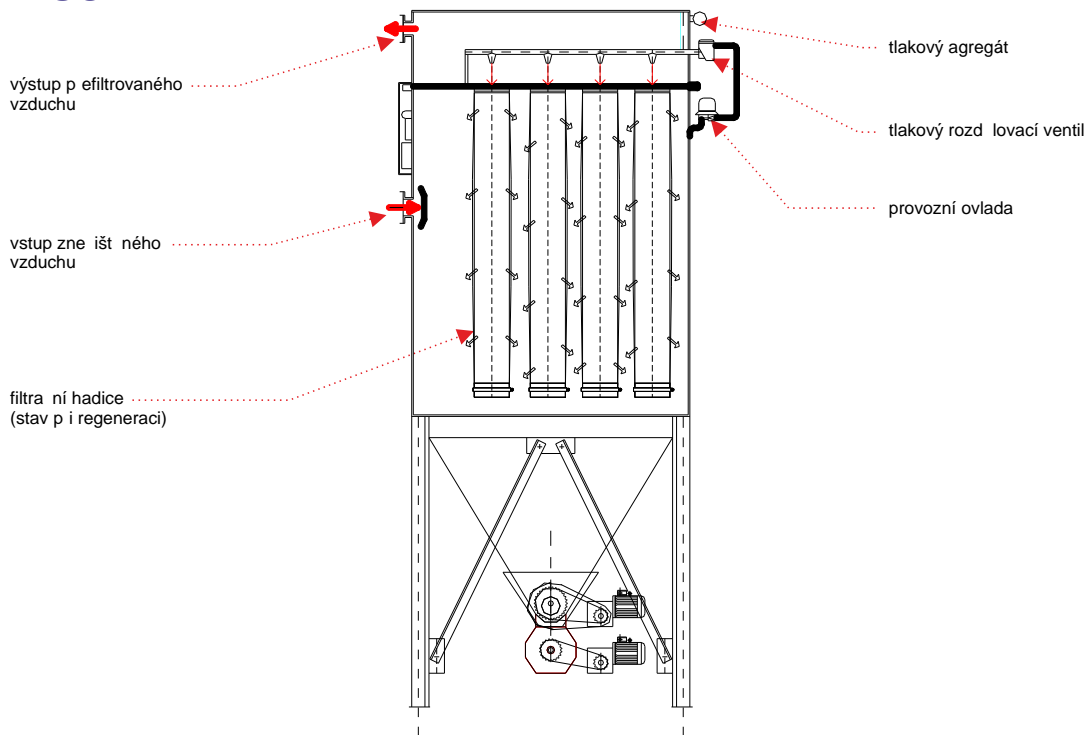

POZOR - nov otev ený E-SHOP na www.elbh.cz

FILTRA NÍ ZA ÍZENÍ ŠNEKOVÉ, TYP FZŠ-PJ

SCHÉMA.....

CERTIFIKACE.....

• Kopie certifikátu pro filtra ní za ízení firmy ELBH s.r.o. Certifikát byl vydán strojírenským zkušebním ústavem v Brn dne 24.7.2013.